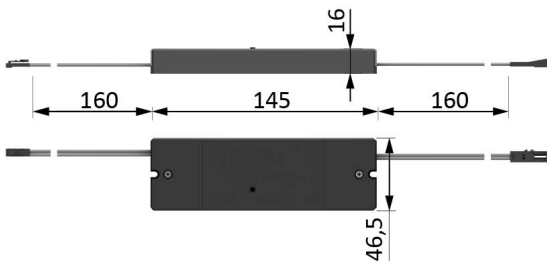

<https://halemeier.de/produkte/schalttechnik/s-mitter-basic-multiwhite-smart/s-mitter-basic-multiwhite-smart-set/>

Montagezeichnung

Masszeichnung

31.117.01

36.257.01

Smartempfänger des Sets 31.123.01
smart receiver of set

Smartempfänger des Sets 31.124.01
smart receiver of set