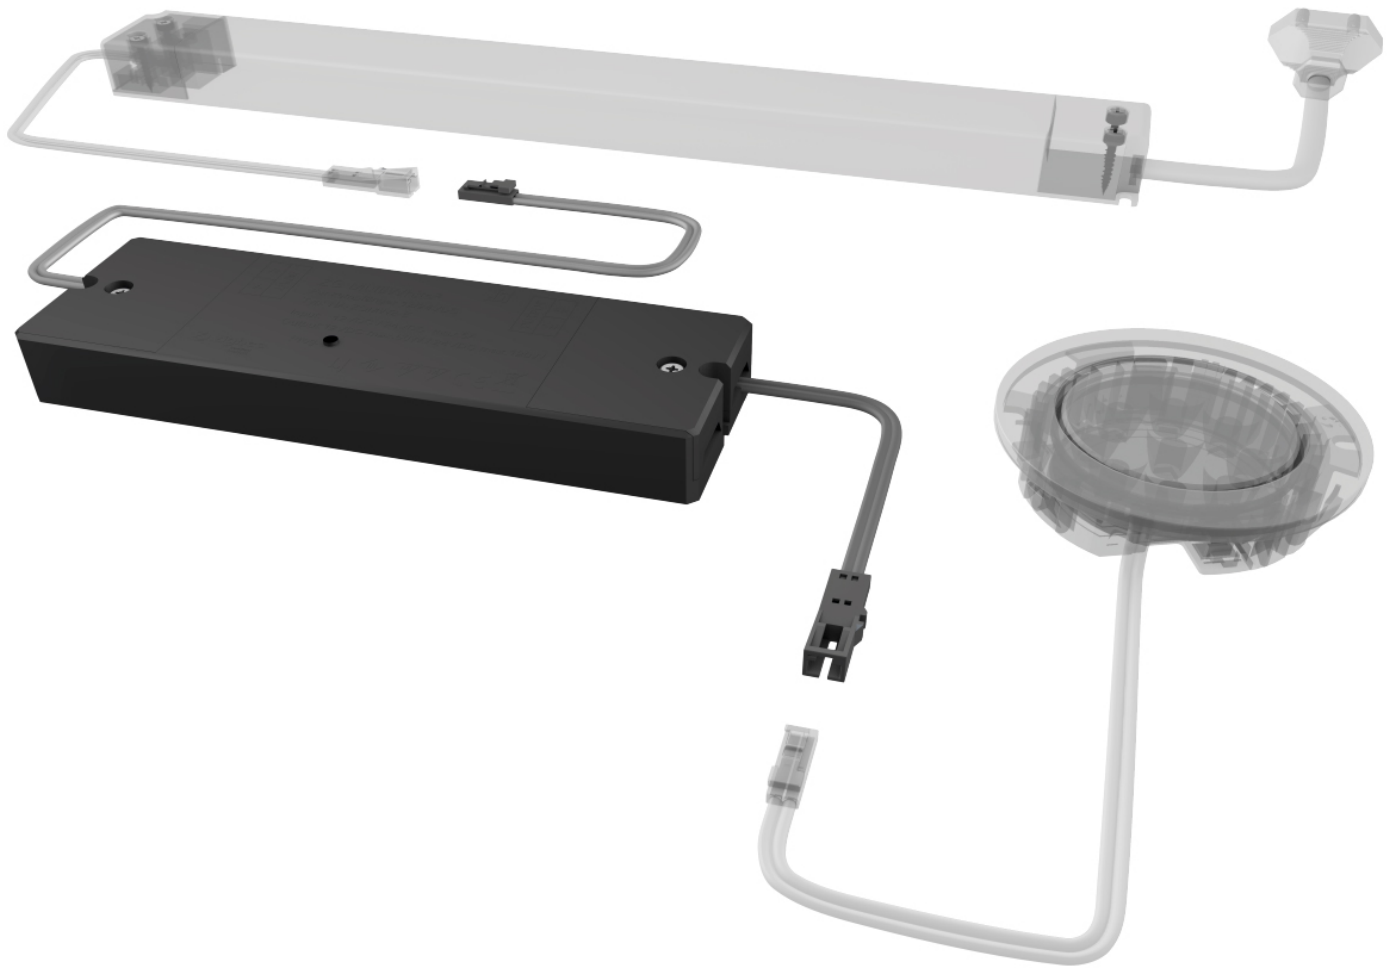

<https://halemeier.de/produkte/schalttechnik/s-mitter-basic-multiwhite-smart/s-mitter-basic-multiwhite-smart-set/>

Montagezeichnung

Masszeichnung

31.117.01

36.257.01

Smartempfänger des Sets 31.123.01
smart receiver of set

Smartempfänger des Sets 31.124.01
smart receiver of set