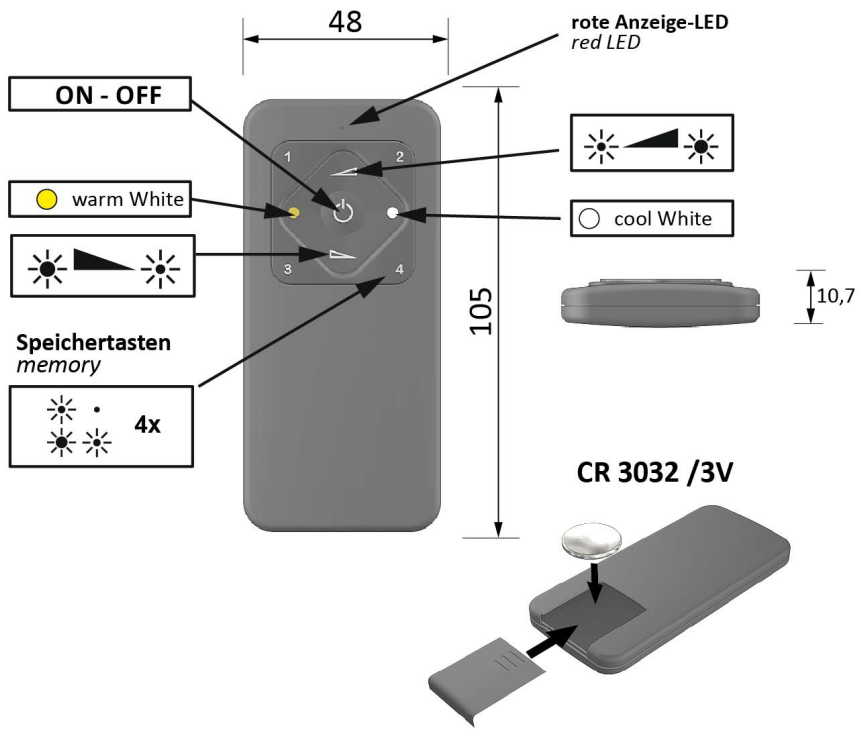

<https://halemeier.de/produkte/schalttechnik/s-mitter-basic-multiwhite-smart/s-mitter-basic-multiwhite-smart-set/>

Montagezeichnung

Masszeichnung

31.117.01

36.257.01

Smartempfänger des Sets 31.123.01
smart receiver of set

Smartempfänger des Sets 31.124.01
smart receiver of set